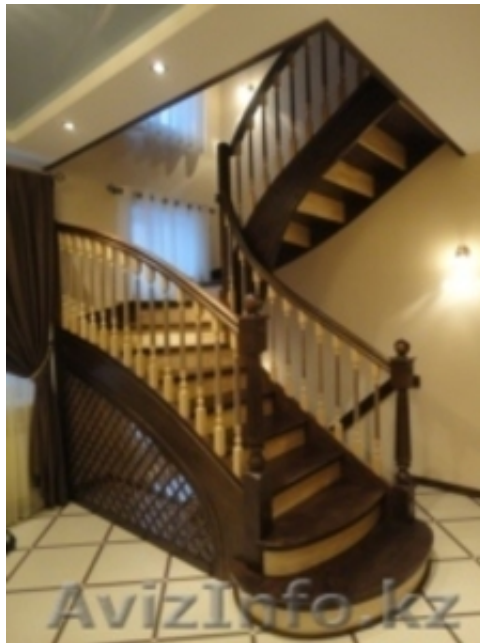

Лестницы из массива березы, сосны из Омска

Петропавловск, Казахстан

ООО «Большой Дом Дровесины» продает лестницы из массива березы и сосны заводского изготовления по немецкой технологии. Изготавливаем в короткие сроки по размерам заказчика. Различная цветовая гамма. Каждая лестница проходит предварительную сборку на заводе.