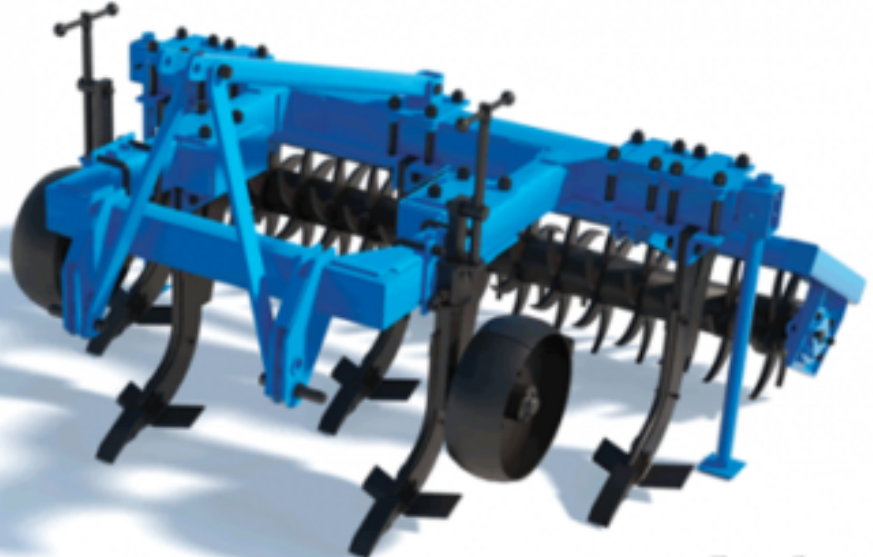

## Плуг чизельный ПЧ-2,5

AvizInfo.kz

Петропавловск, Казахстан

Чизельные плуги-глубокорыхлители "Алмаз" предназначены для глубокой осенней безотвальной обработки почвы с углублением пахотного горизонта.

Преимущества

Глубина обработки до 450 мм.

Комплектуются рыхляще-прикатывающими катками которые завершают обработку почвы и крошат комья до 5 см.

Сборная конструкция рабочих органов. Замена изношенной части рабочего органа, вместо целого.

Очистка катка в процессе работы с помощью чистиков.

Прикатывающий каток закреплен на двух подшипниках. Каждый подшипник выдерживает нагрузку 1800 кг.

Прочная конструкция. Износостойкие рабочие органы.

Выгоды

Предупредить развитие ветровой и водной эрозии почв.

Описание

Стойки рабочих органов, оснащенные долотьями и парой подрезающих крыльев. Крылья врезаются в почву на заданную глубину. Таким образом, происходит глубокое рыхление почвы со сдвигом пласта, дренаж. Комплект подрезающих крыльев дополнительно подрезает пласт почвы и приподнимает его, осуществляя более полное рыхление. Установка и регулировка глубины обработки обеспечивается за счет механизмов опорных колес. Рыхляще-прикатывающий каток завершает процесс обработки, измельчая образующиеся комья и прикатывая почву.